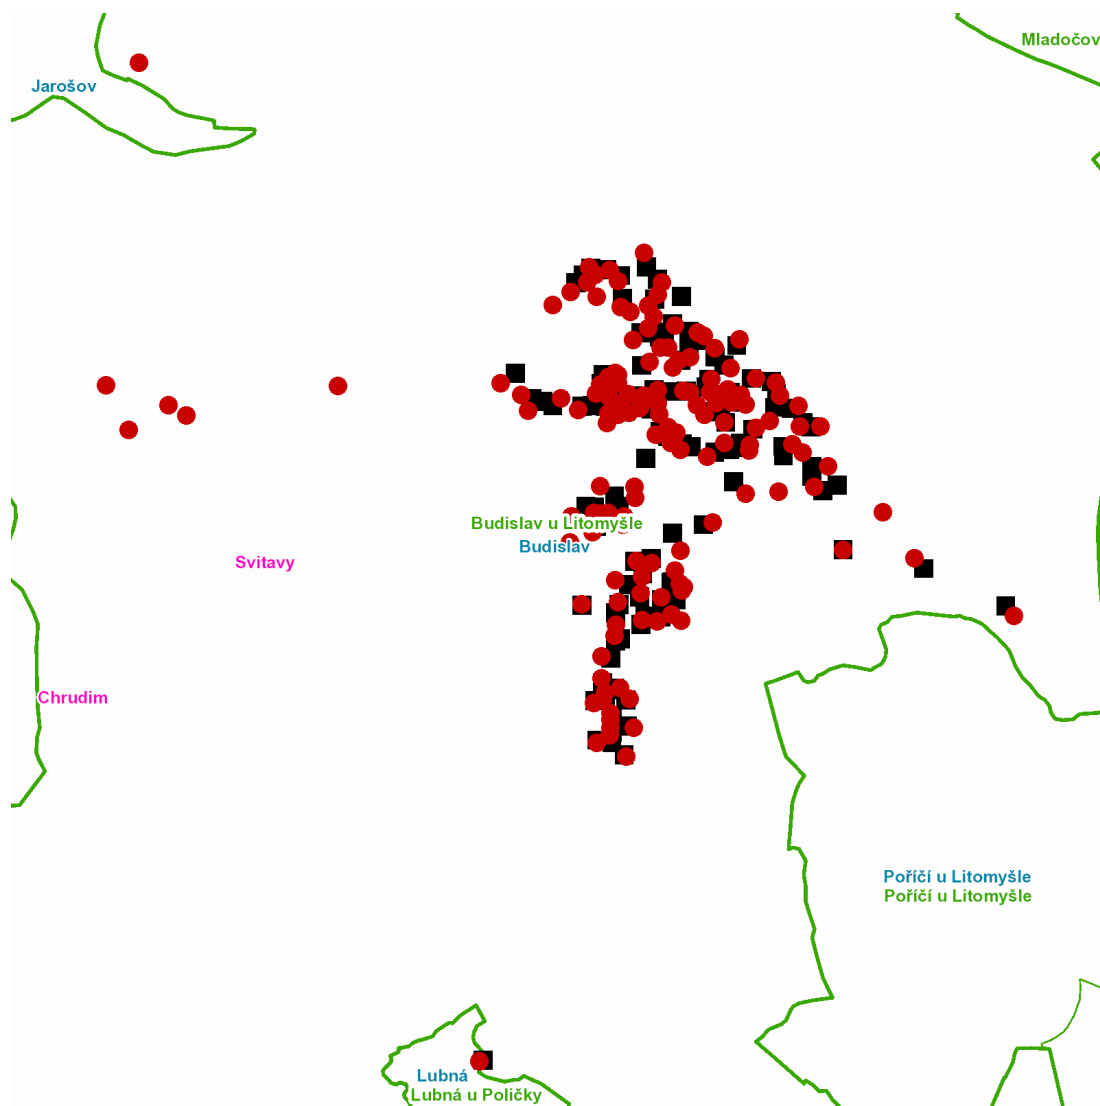

dne **23. 9. 2021** od **7:30** do **16:30** hodin

Plánovaná odstávka zahrnuje tyto lokality:**Budislav (okres Svitavy)**

č. p. 4-13, 15, 16, 17, 19, 20, 21, 22, 25-44, 62, 67-71, 73-77, 79, 81, 84, 95-99, 114, 117, 124, 133, 135, 136, 142, 148, 152, 155, 158, 160, 161, 162, 163, 165, 167, 171, 172, 176, 193, 194, 195, 197, 198, 199, 200, 202, 203, 206, 207, 208, 221, 225, 226, 228, 230, 231, 232, 233, 235, 236, 237, 238, 240, 241, 242, 244, 245, 248, 252, 254, 255, 264, 265, 267, 268, 273

Lubná (okres Svitavy)

č. p. 239

UPOZORNĚNÍ

Dotčené zařízení distribuční soustavy je nutné i v době odstávky považovat za zařízení pod napětím, a proto vás žádáme o dodržení všech zásad bezpečnosti a provedení opatření potřebných k zamezení případných škod na zdraví a majetku. | Provozovatelé výroben elektřiny jsou povinni zajistit přerušeni dodávky elektřiny z výroby do vypnutého úseku distribuční soustavy.

dne 23. 9. 2021 od 7:30 do 16:30 hodin**Orientační mapový podklad odstávkou dotčených lokalit****VYSVĚTLIVKY**

- – adresy dotčené odstávkou elektřiny
- – místa připojení k elektrické síti dotčená odstávkou

INFORMACE ZASLÁNA

IDDS: ckjbzh4 (Obec Budislav)

IDDS: e9ta3m7 (Obec Lubná)